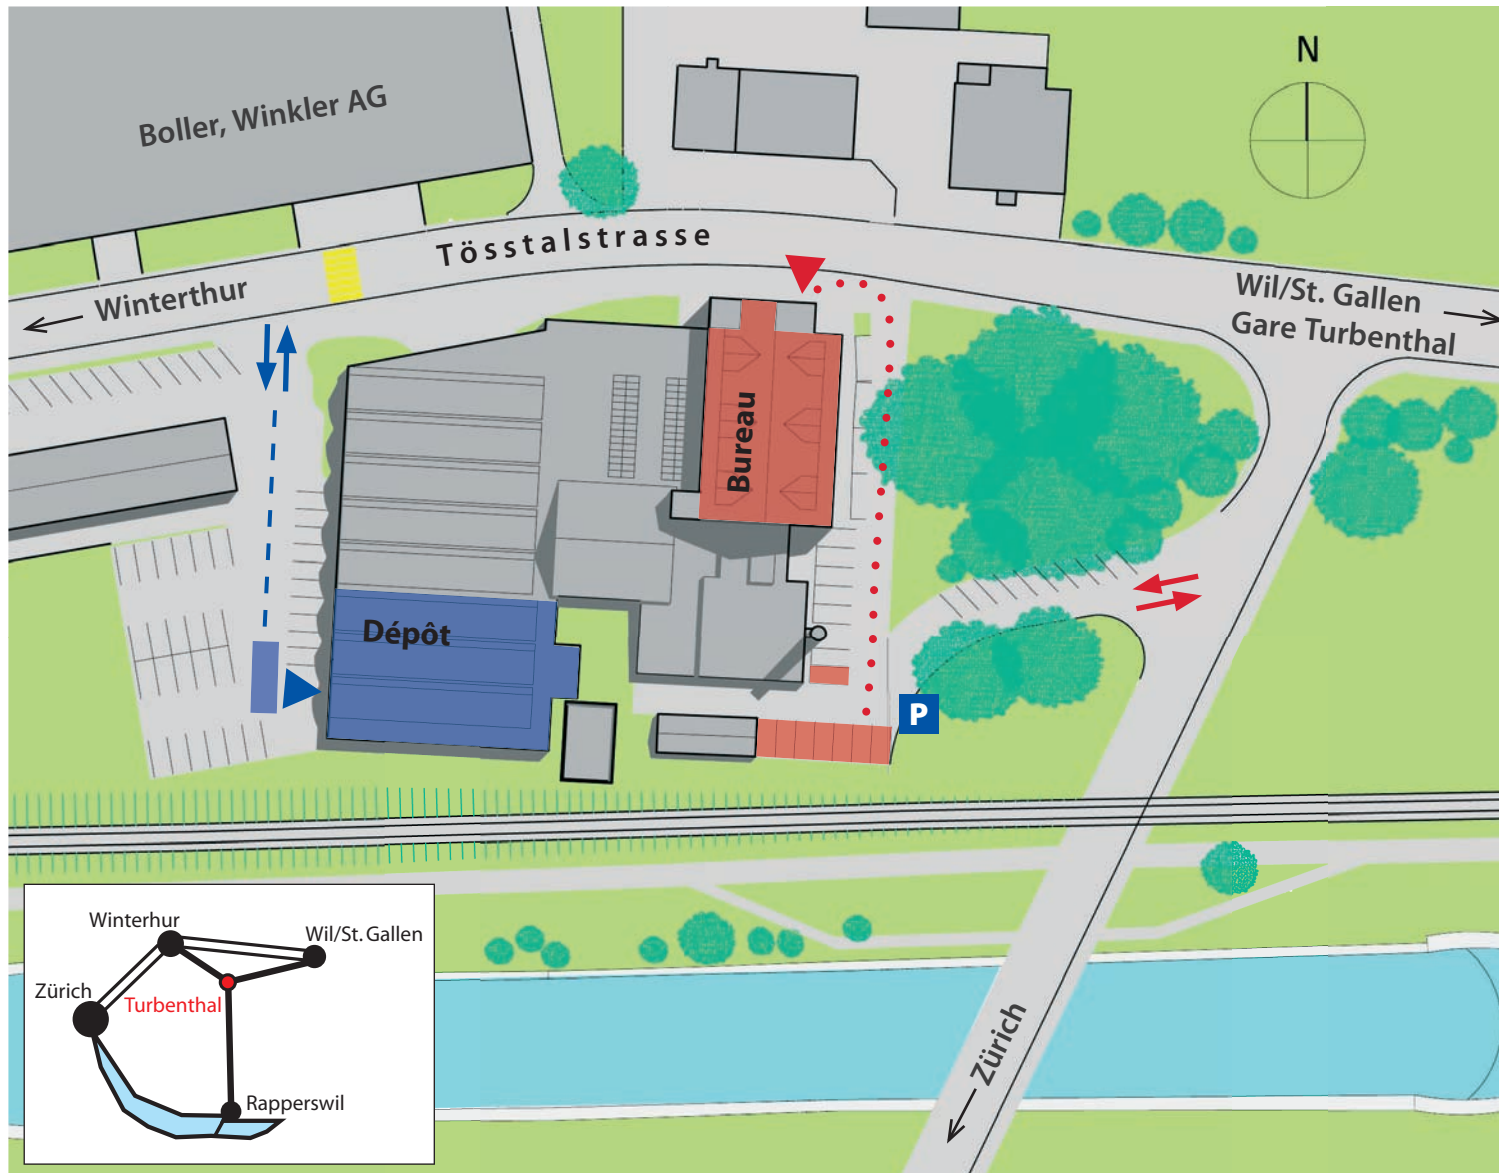

Accès / situation.

Bureau et dépôt *silisport ag* - Tösstalstrasse 14 - CH-8488 Turbenthal

Légende visiteurs

- ↔ Entrée et sortie
- P Parking visiteurs
- Accès bureau
- ▶ Entrée bureau (2ème étage)

Légende fournisseurs

- ↔ Entrée et sortie camions (commencez en arrière)
- - - Accès dépôt
- charger et décharger dépôt
- ▶ Entrée dépôt

Vue de l'ouest