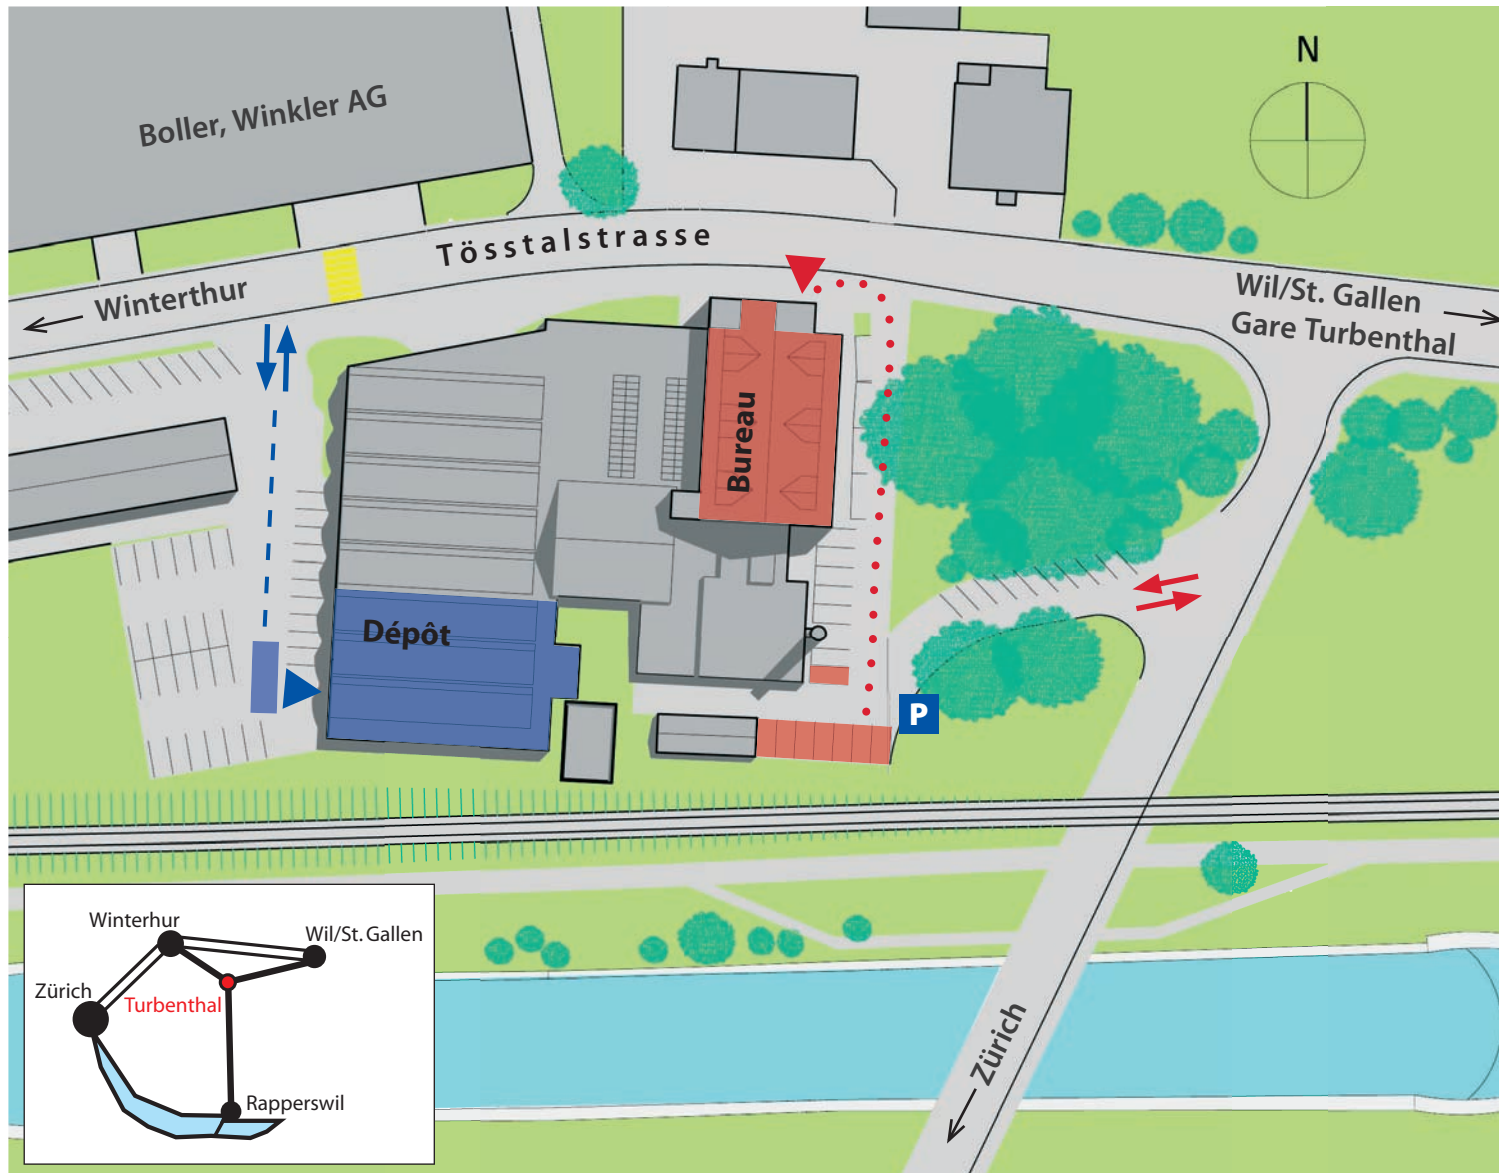

Accès / situation.

Bureau et dépôt *silisport ag* - Tösstalstrasse 14 - CH-8488 Turbenthal

Légende visiteurs

- Entrée et sortie
- Parking visiteurs
- Accès bureau
- Entrée bureau (2ème étage)

Légende fournisseurs

- Entrée et sortie camions (commencez en arrière)
- Accès dépôt
- charger et décharger dépôt
- Entrée dépôt

Vue de l'ouest