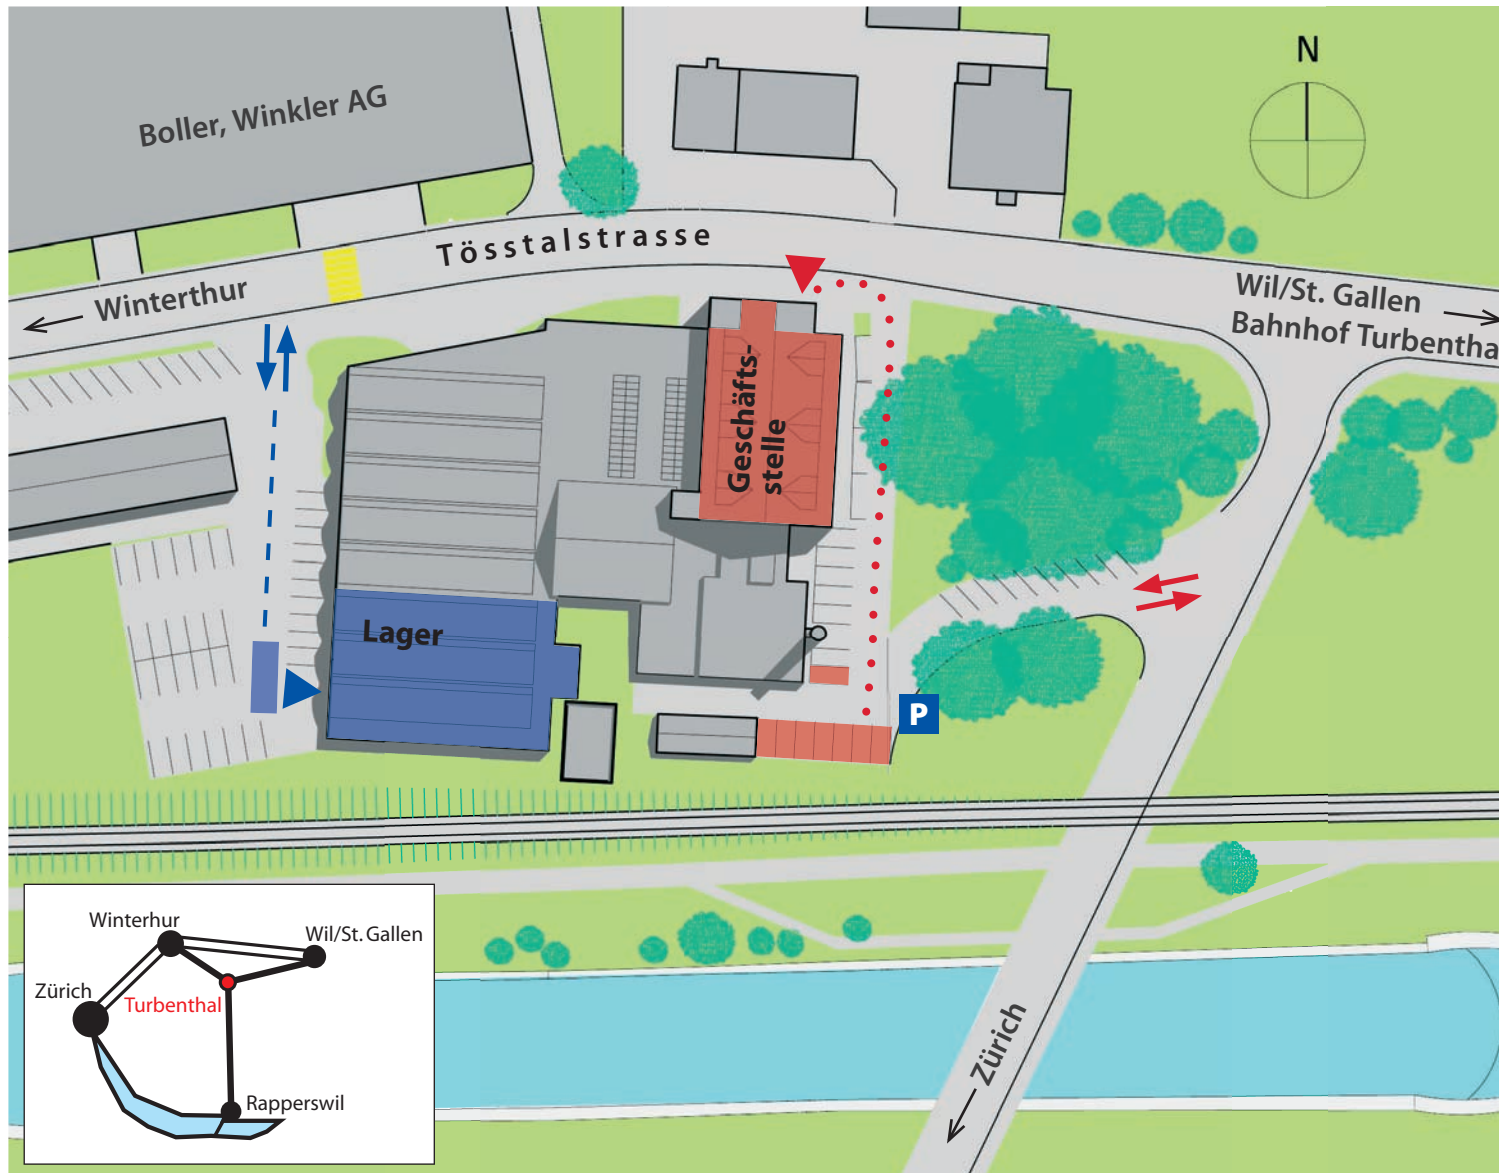

# Zufahrt / Situation. Geschäftsstelle und Lager *silisport ag* - Tösstalstrasse 14 - CH-8488 Turbenthal

## Legende Besucher

-  Ein- und Ausfahrt
-  Besucherparkplätze
-  Zugang Geschäftsstelle
-  Eingang Geschäftsstelle (2. Obergeschoss)

## Legende Lieferanten

-  Ein- und Ausfahrt Lastwagen (Anfahrt rückwärts)
-  Zufahrt Lager
-  Auf- und Abladeplatz Lager
-  Eingang Lager

Ansicht von Westen