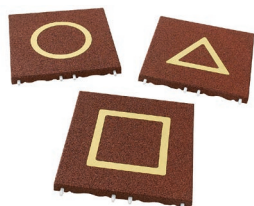

6 set, dalles également disponibles séparément et les couleurs peuvent être combinées

set symboles 1

set symboles 2

set astres

set mer

set animaux

set jouets

silisport-Dalles à différents motifs EUROFLEX® 30 mm (hauteur de chute 1.00 m)

silisport-Dalles à différents motifs

30 mm, 500 x 500 mm

Granulat en caoutchouc, 6.30 kg/pce.

Couleurs des motifs: rouge, jaune, bleu, vert.

Groupe de motifs: symboles, astres, mer, animaux, jouets.

Couleur N° article

rouge 04420600

vert 04420607

noir 04420619

gris 04420618

silisport-Dalles à différents motifs EUROFLEX® 40 mm (hauteur de chute 1.20 m)

silisport-Dalles à différents motifs

40 mm, 500 x 500 mm

Granulat en caoutchouc, 6.30 kg/pce.

silisport-Dalles à différents motifs

80 mm, 500 x 500 mm

Granulat en caoutchouc, 6.30 kg/pce.

Couleurs des motifs: rouge, jaune, bleu, vert.

Groupe de motifs: symboles, astres, mer, animaux, jouets.

Couleur	N° article
rouge	46213500
vert	46213507
noir	46213519
gris	46213518