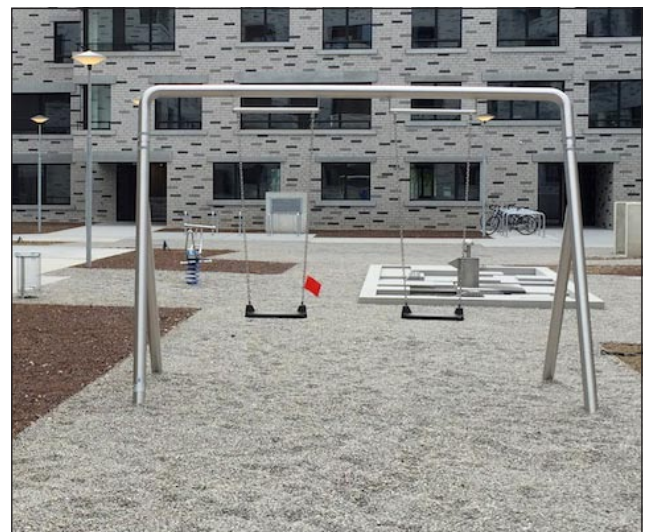

## Objektbeispiel Spielplatzgeräte

Nr. 19-9/23.2.2017

Hierbei handelt es sich um ein (1) Objektbeispiel aus einer Reihe von zahlreichen weiteren Referenzen.

Objekt	<b>Wohnüberbauung «Werk 3», Zürcherstrasse 58, 8406 Winterthur</b>
Projekt	Neubau Spielplatz mit Edelstahl-Geräten
Erstellung	Sommer 2016
Bauherr	SWICA Versicherungen AG, Römerstrasse 38, 8401 Winterthur
Planer	Müller Illien Landschaftsarchitekten, Wengistrasse 31, 8004 Zürich
Unternehmer	Egli Gartenbau AG, Aathalstrasse 12, 8610 Uster / Montage Spielgeräte: silisport ag, 8488 Turbenthal
Produkte	<b>■ Spielplatzgeräte Edelstahl «JSLANDER»</b>