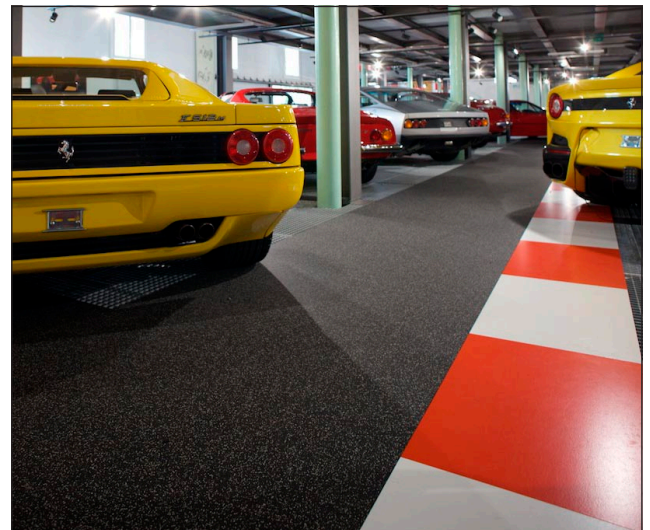

## Objektbeispiel Elastische Bodenbeläge Indoor

Nr. 18-8/8.7.2019

Hierbei handelt es sich um ein (1) Objektbeispiel aus einer Reihe von zahlreichen weiteren Referenzen.

Objekt	<b>autobau ag, Egnacherweg 7, 8590 Romanshorn</b>
Projekt	neuer Bodenbelag für die Ausstellungs- und Eventräume
Erstellung	Sommer 2016
Unternehmer	Schiess Wohntextil AG, Hauptstrasse 27, 8586 Erlen
Produkte	■ <b>SPORTEC Bodenbelag, lose ausgelegt und auf Treppenstufen geklebt</b>