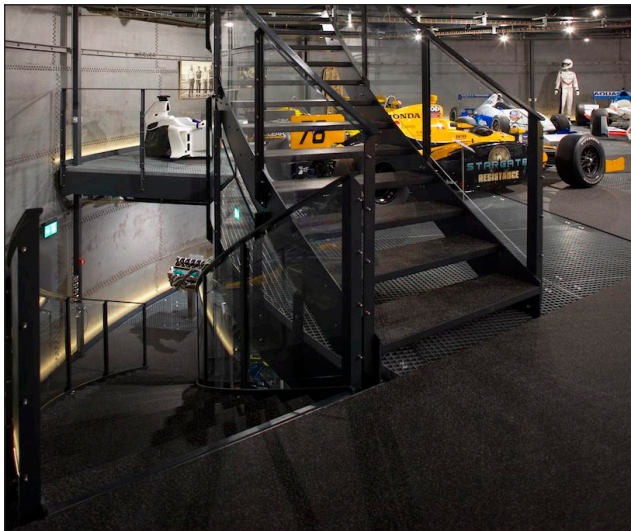

## Objektbeispiel Elastische Bodenbeläge Indoor

Nr. 18-8/8.7.2019

Hierbei handelt es sich um ein (1) Objektbeispiel aus einer Reihe von zahlreichen weiteren Referenzen.

Objekt	<b>autobau ag, Egnacherweg 7, 8590 Romanshorn</b>
Projekt	neuer Bodenbelag für die Ausstellungs- und Eventräume
Erstellung	Sommer 2016
Unternehmer	Schiess Wohntextil AG, Hauptstrasse 27, 8586 Erlen
Produkte	■ <b>SPORTEC Bodenbelag, lose ausgelegt und auf Treppenstufen geklebt</b>