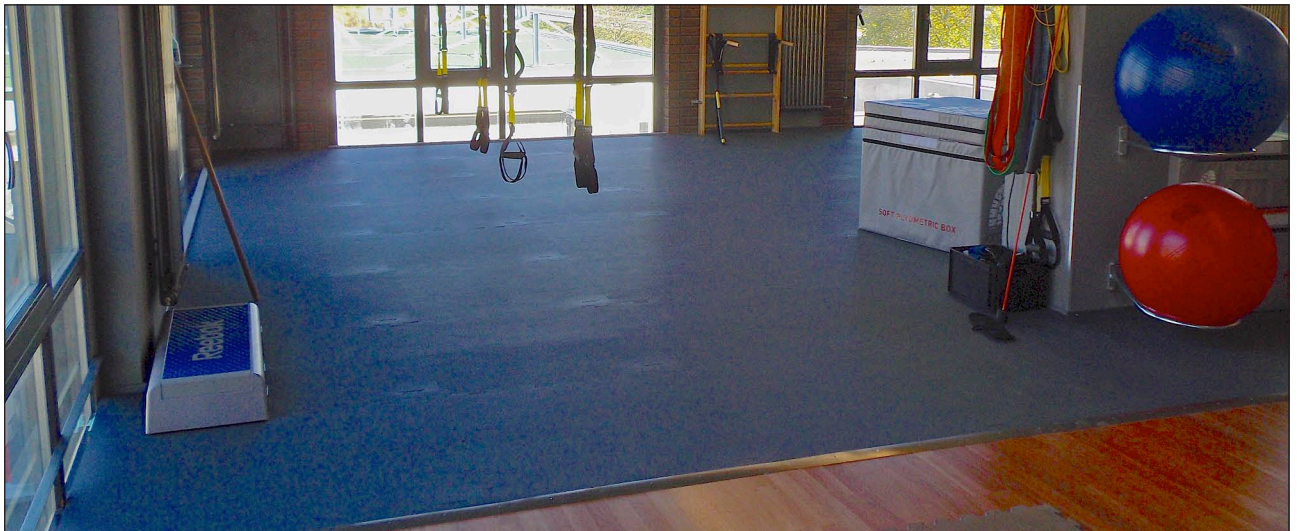

## Objektbeispiel Elastische Bodenbeläge Indoor

Nr. 18-4/21.11.2016

Hierbei handelt es sich um ein (1) Objektbeispiel aus einer Reihe von zahlreichen weiteren Referenzen.

|            |                                                                                                                                                                                                                                                                                                           |
|------------|-----------------------------------------------------------------------------------------------------------------------------------------------------------------------------------------------------------------------------------------------------------------------------------------------------------|
| Objekt     | <b>fitnesstower medical, Spundstrasse 17, 7000 Chur.</b>                                                                                                                                                                                                                                                  |
| Projekt    | Erweiterung Fitnesscenter                                                                                                                                                                                                                                                                                 |
| Erstellung | 2016                                                                                                                                                                                                                                                                                                      |
| Bauherr    | fitnesstower medical, Spundstrasse 17, 7000 Chur                                                                                                                                                                                                                                                          |
| Produkte   | <ul style="list-style-type: none"> <li>■ <b>silisport-Sportboden SPORTEC color 15, Stärke 8 mm</b></li> <li>■ <b>silisport-Sportboden SPORTEC style color 15, Stärke 30 mm</b></li> <li>■ <b>silisport-Rand- und Eckprofil, Stärke 30/10 mm</b></li> <li>■ <b>silisport-SPORTEC motionflex</b></li> </ul> |