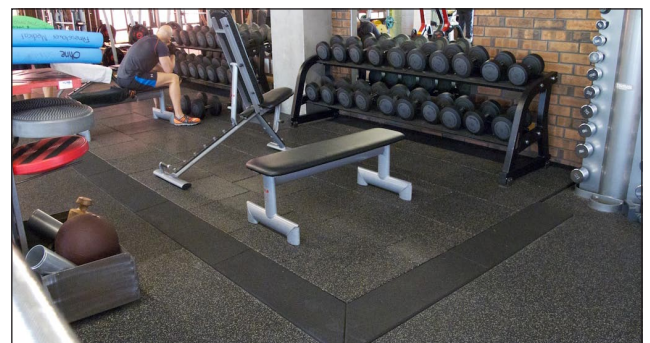

## Objektbeispiel Elastische Bodenbeläge Indoor

Nr. 18-4/21.11.2016

Hierbei handelt es sich um ein (1) Objektbeispiel aus einer Reihe von zahlreichen weiteren Referenzen.

|            |                                                                                                                                                                                                                                                                                                           |
|------------|-----------------------------------------------------------------------------------------------------------------------------------------------------------------------------------------------------------------------------------------------------------------------------------------------------------|
| Objekt     | <b>fitnesstower medical, Spundstrasse 17, 7000 Chur.</b>                                                                                                                                                                                                                                                  |
| Projekt    | Erweiterung Fitnesscenter                                                                                                                                                                                                                                                                                 |
| Erstellung | 2016                                                                                                                                                                                                                                                                                                      |
| Bauherr    | fitnesstower medical, Spundstrasse 17, 7000 Chur                                                                                                                                                                                                                                                          |
| Produkte   | <ul style="list-style-type: none"> <li>■ <b>silisport-Sportboden SPORTEC color 15, Stärke 8 mm</b></li> <li>■ <b>silisport-Sportboden SPORTEC style color 15, Stärke 30 mm</b></li> <li>■ <b>silisport-Rand- und Eckprofil, Stärke 30/10 mm</b></li> <li>■ <b>silisport-SPORTEC motionflex</b></li> </ul> |