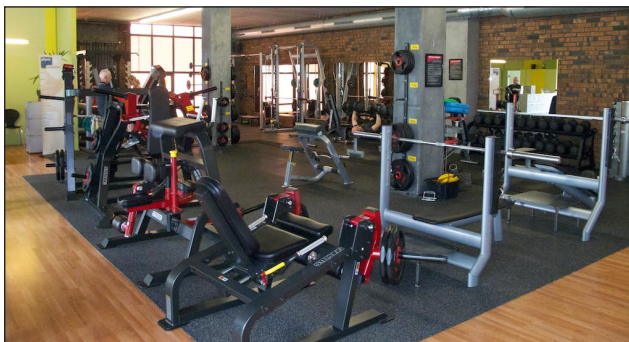

## Objektbeispiel Elastische Bodenbeläge Indoor

Nr. 18-4/21.11.2016

Hierbei handelt es sich um ein (1) Objektbeispiel aus einer Reihe von zahlreichen weiteren Referenzen.

|            |                                                                                                                                                                                                                                                                                                           |
|------------|-----------------------------------------------------------------------------------------------------------------------------------------------------------------------------------------------------------------------------------------------------------------------------------------------------------|
| Objekt     | <b>fitnesstower medical, Spundstrasse 17, 7000 Chur.</b>                                                                                                                                                                                                                                                  |
| Projekt    | Erweiterung Fitnesscenter                                                                                                                                                                                                                                                                                 |
| Erstellung | 2016                                                                                                                                                                                                                                                                                                      |
| Bauherr    | fitnesstower medical, Spundstrasse 17, 7000 Chur                                                                                                                                                                                                                                                          |
| Produkte   | <ul style="list-style-type: none"> <li>■ <b>silisport-Sportboden SPORTEC color 15, Stärke 8 mm</b></li> <li>■ <b>silisport-Sportboden SPORTEC style color 15, Stärke 30 mm</b></li> <li>■ <b>silisport-Rand- und Eckprofil, Stärke 30/10 mm</b></li> <li>■ <b>silisport-SPORTEC motionflex</b></li> </ul> |