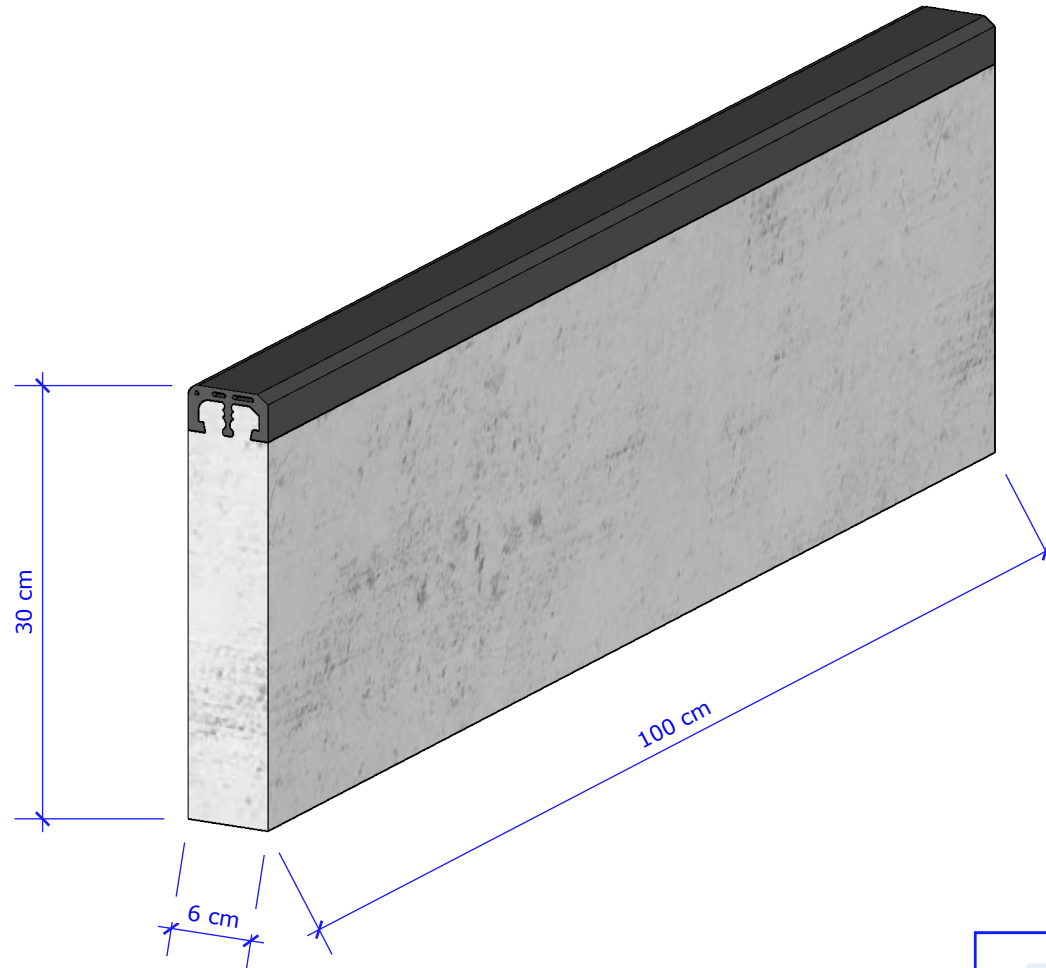

Stellplatten mit schwarzer Gummiabdeckung

Art.-Nr. 02.090 Typ G1-30

silisport

Betonprodukte
mit Zukunft

Produkte für
Spiel/Sport/Freiraum