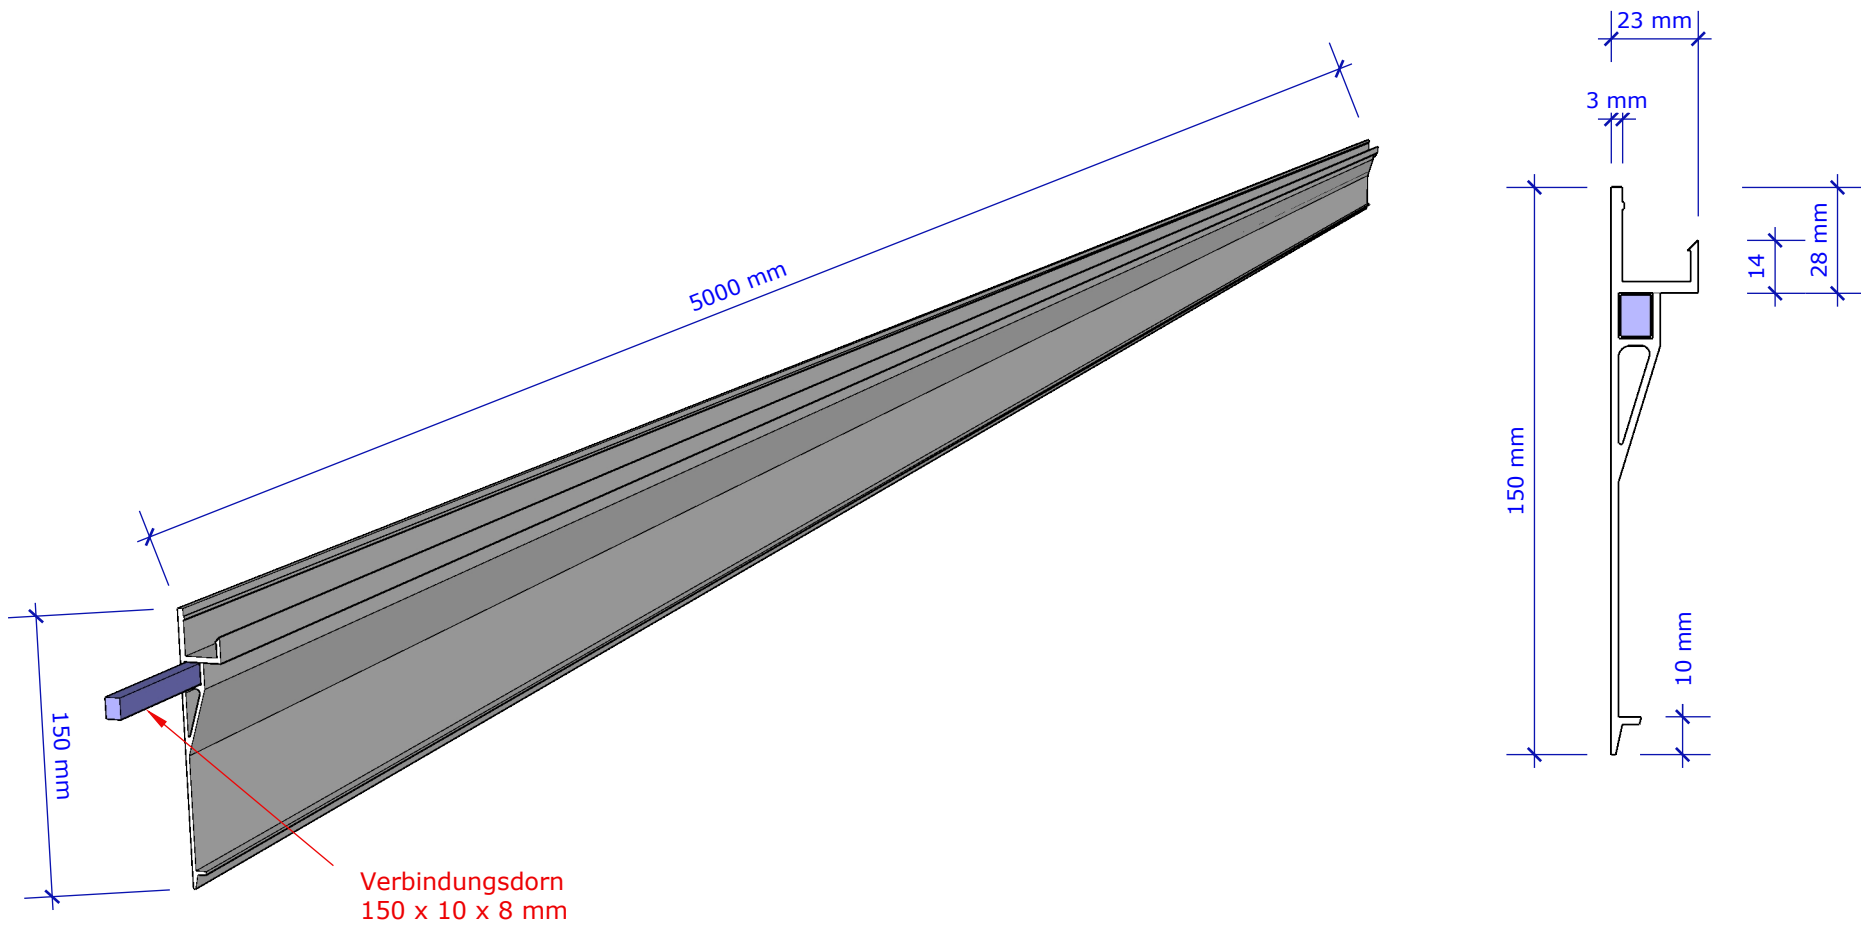

Kunststoffbelags - Abschlusselement Typ Alu-Liner

Art.-Nr. 02.700

silisport

Betonprodukte
mit Zukunft

Produkte für
Spiel/Sport/Freiraum