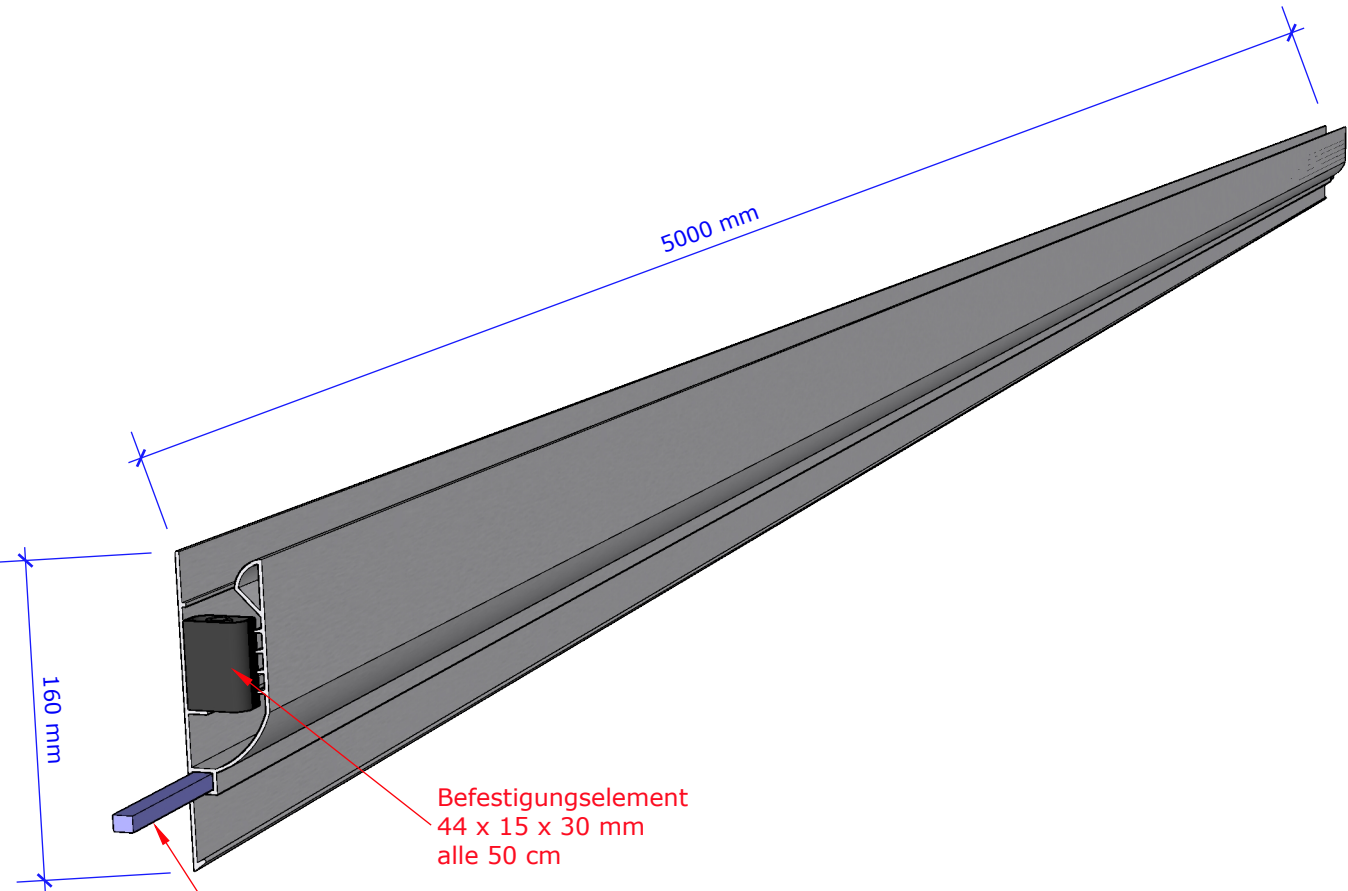

# Kunstrasen-Abschlusselement

Art.-Nr. 02.800

Befestigungselement  
44 x 15 x 30 mm  
alle 50 cm

Verbindungsstange  
150 x 10 x 8 mm  
alle 500 cm

Ansicht links, 1 : 2

Betonprodukte mit Zukunft

Produkte für Spiel/Sport/Freiraum

# Kunstrasen-Abschlusselement Ecke 90°

Art.-Nr. 02.801

 **silisport**

---

Betonprodukte mit Zukunft

Produkte für Spiel/Sport/Freiraum