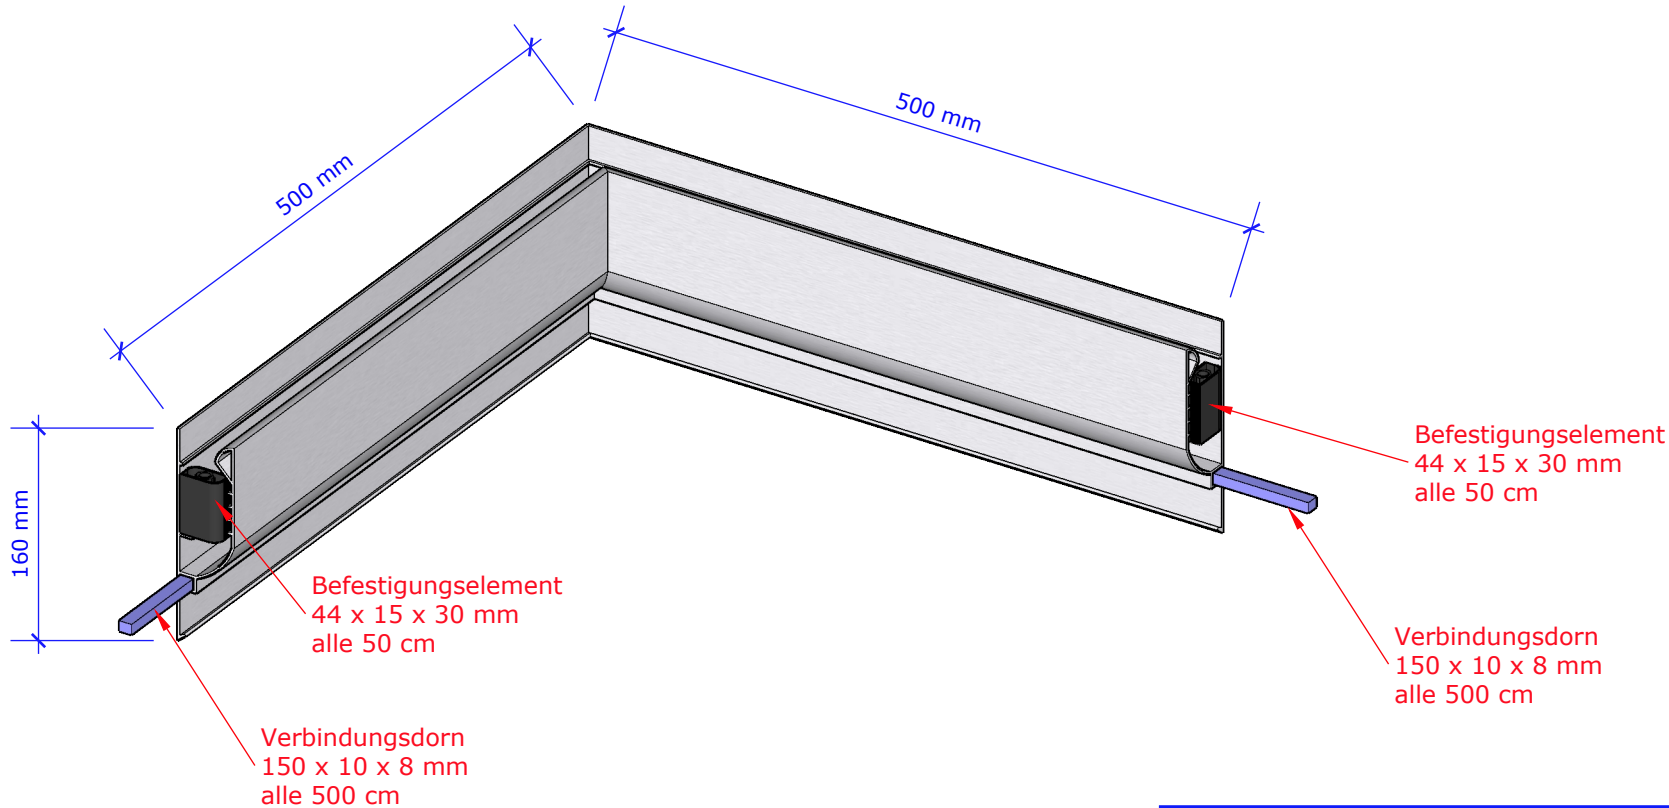

# Kunstrasen-Abschlusselement

Art.-Nr. 02.800

Befestigungselement  
44 x 15 x 30 mm  
alle 50 cm

Verbindungsstange  
150 x 10 x 8 mm  
alle 500 cm

Ansicht links, 1 : 2

Betonprodukte mit Zukunft

Produkte für Spiel/Sport/Freiraum

# Kunstrasen-Abschlusselement Ecke 90°

Art.-Nr. 02.801

 **silisport**

---

Betonprodukte mit Zukunft

Produkte für Spiel/Sport/Freiraum