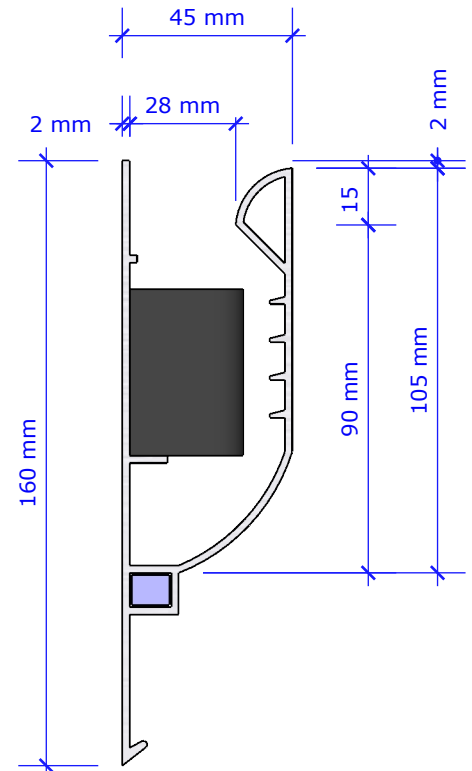

# Kunstrasen-Abschlusselement

Art.-Nr. 02.800

Befestigungselement  
44 x 15 x 30 mm  
alle 50 cm

Verbindungsstange  
150 x 10 x 8 mm  
alle 500 cm

Ansicht links, 1 : 2

Betonprodukte mit Zukunft

Produkte für Spiel/Sport/Freiraum

# Kunstrasen-Abschlusselement Ecke 90°

Art.-Nr. 02.801

 **silisport**

---

Betonprodukte mit Zukunft

Produkte für Spiel/Sport/Freiraum