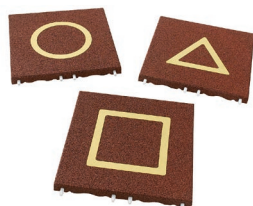

34 silisport – Motivplatten

EUROFLEX®

6 Set, Platten sind einzeln erhältlich, Farben können beliebig kombiniert werden

Set Symbole 1

Set Symbole 2

Set Gestirne

Set Meer

Set Tiere

Set Spielzeuge

silisport-Motivplatten EUROFLEX® 30 mm (Fallhöhe 1.00 m)

silisport-Motivplatte 30 mm

500 x 500 mm

Gummigranulat, 6.30 kg/Stk.

Motivfarben: rot, gelb, blau, grün.

Motivgruppen: Symbole, Gestirne, Meer, Tiere, Spielzeuge.

Farbe

Artikelnummer

rot 04420600

grün 04420607

schwarz 04420619

grau 04420618

silisport-Motivplatten EUROFLEX® 40 mm (Fallhöhe 1.20 m)

silisport-Motivplatte 40 mm

500 x 500 mm

Gummigranulat, 6.70 kg/Stk.

Motivfarben: rot, gelb, blau, grün.

Motivgruppen: Symbole, Gestirne, Meer, Tiere, Spielzeuge.

Farbe

Artikelnummer

rot 04320200

grün 04320207