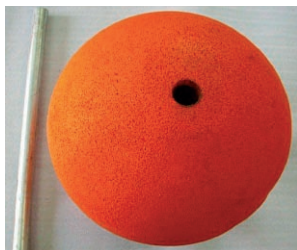

22 silisport – diverse Produkte

silisport-Sitz- und Spiel-Kugel EUROFLEX®

Eigenschaften

Gummi als Material gewährleistet angenehme Sitzwärme, trocknet schnell, ist witterungsbeständig und weich. Die Kugel wird mit einem werkseitig vormontierten Stahlanker montiert. Sie erfüllen die Anforderungen der Norm SN EN 1176.

silisport-Kugel EUROFLEX® ø 345 mm

Gummi-Recyclinggranulat mit farbigem MDI Polyurethan gebunden, geringe Farbabweichungen sind materialbedingt. Ohne Bodenanker. Verpackungseinheit/Palet: 9 Stk. Gewicht 18.3 kg/Stk.